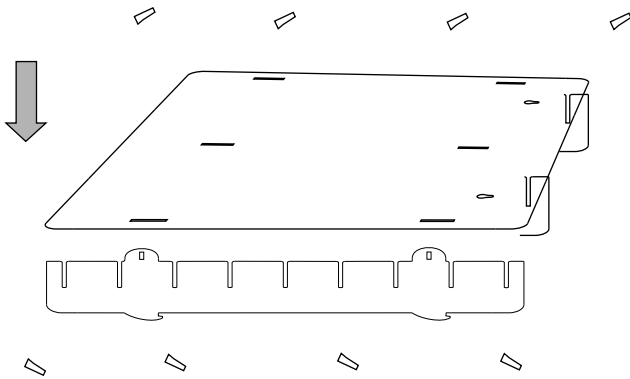

Golfball - Vitrine

Art.Nr.: 16000

Aufhängung für Wandmontage

Vor der Montage zuerst die Schutzfolie entfernen.(beidseitig)
Zuerst werden die Regalböden in die Regalseiten eingeschoben.
Anschließend wird die Rückwand aufgesteckt und mit Hilfe der Keile befestigt Jetzt kann man die Kämme einsetzen und darin nach Wunsch Zwischenböden einschieben..